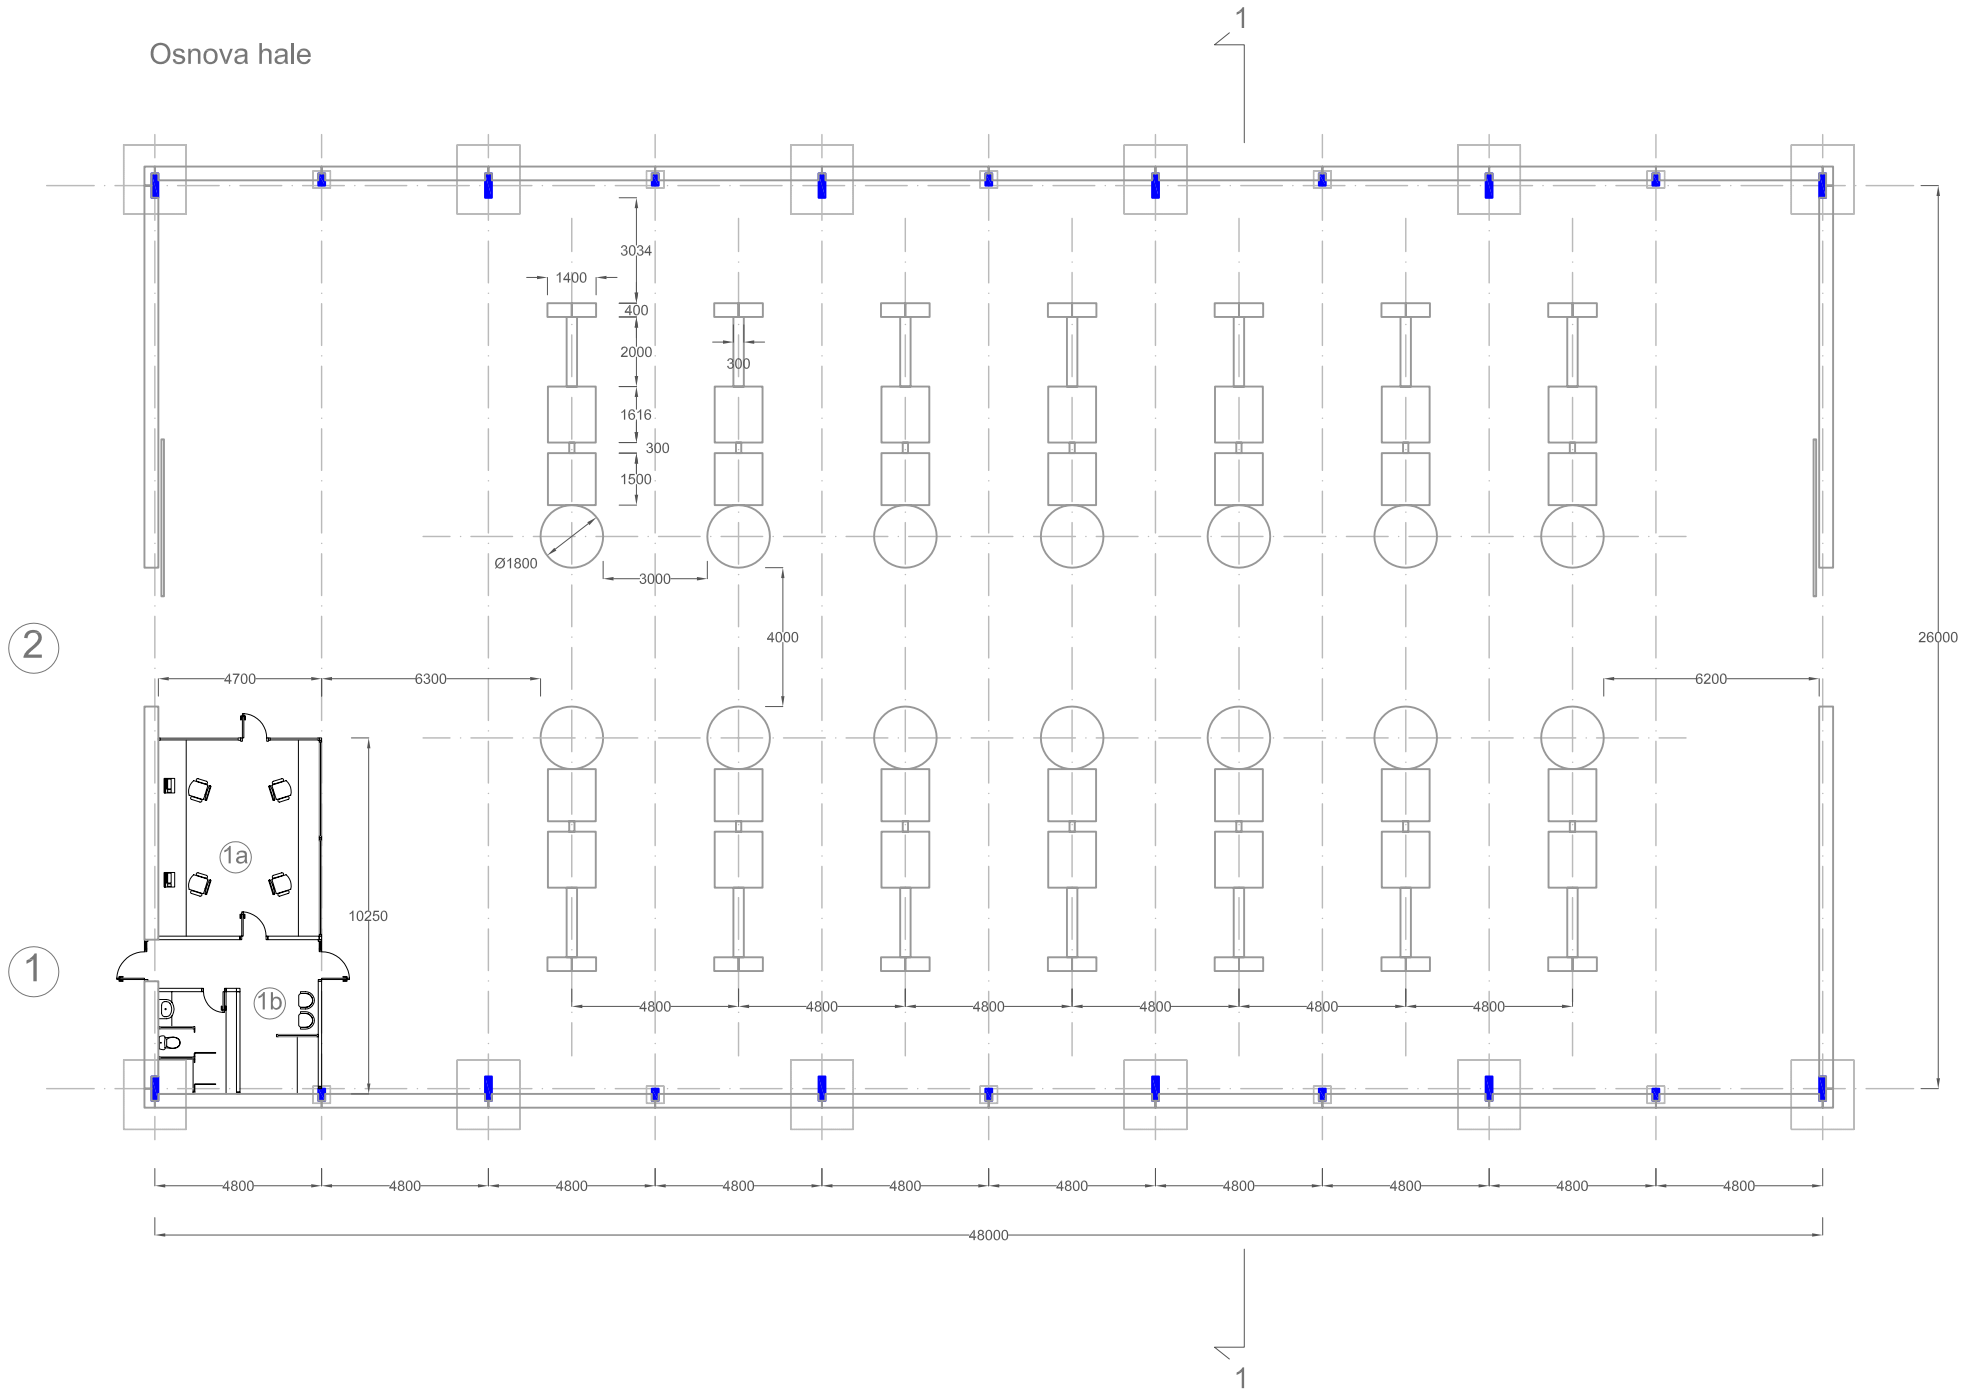

Osnova hale

Presek 1-1

- ① Sluzbeni ulaz
- ①a Racunski centar
- ①b Pratece prostorije (toalet, cajna kuhinja)
- ② Kolski ulaz (moguc pristup teretnih vozila)
- ab
- celik