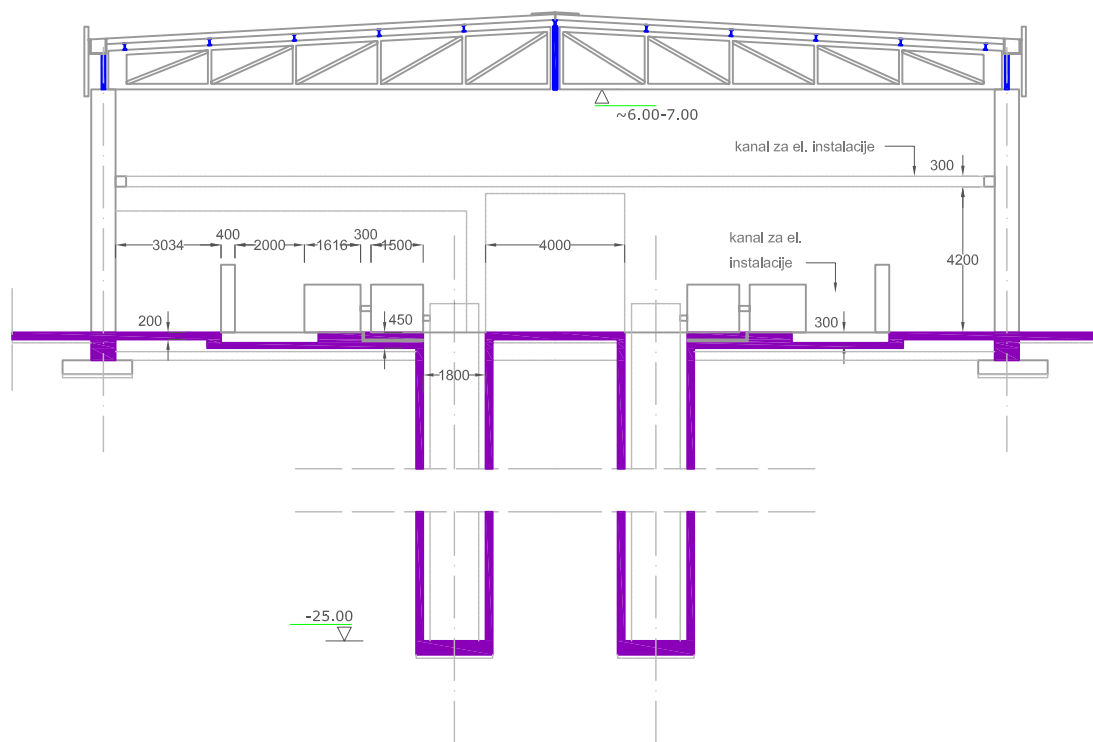

Osnova hale

Presek 1-1

- ① Sluzbeni ulaz
- ①a Racunski centar
- ①b Pratece prostorije (toalet, cajna kuhinja)
- ② Kolski ulaz (moguc pristup teretnih vozila)
- ab
- celik